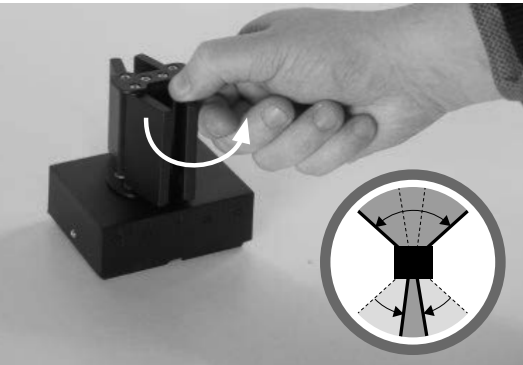

Power LED 6W

Techmar B.V. 3178011  
3180061

Diese Leuchte enthält  
eingebaute LED-  
Lampen

Die Lampen können in der  
Leuchte nicht ausgetauscht  
werden.

A

874/2012

**Kabel**  
**Cable**  
**Câble**  
**Kabel**