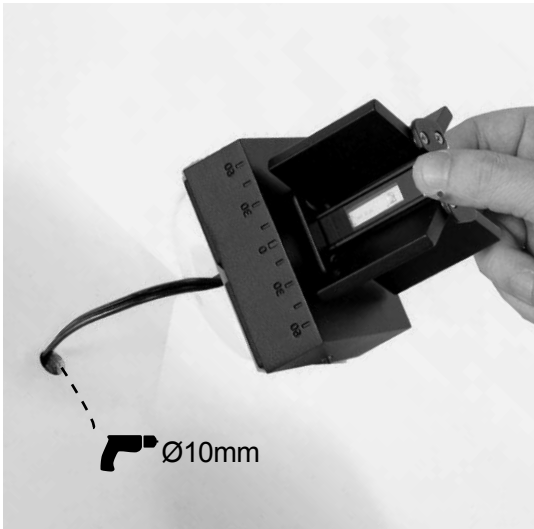

Power LED 6W

Techmar B.V. 3178011  
3180061

Diese Leuchte enthält  
eingebaute LED-  
Lampen

Die Lampen können in der  
Leuchte nicht ausgetauscht  
werden.

A

874/2012

**Kabel**  
**Cable**  
**Câble**  
**Kabel**