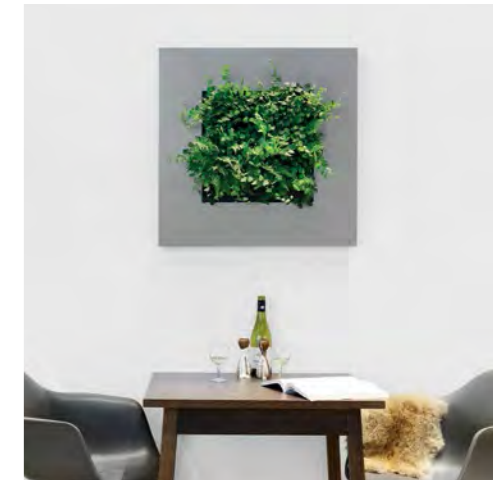

LivePicture is een stijlvolle en ruimtebesparende oplossing om planten in ieder interieur op te nemen. Ruimtes waar bijvoorbeeld geen plek is voor plantenbakken, lenen zich uitstekend voor het ophangen van een LivePicture. LivePicture is snel en eenvoudig aan iedere wand te bevestigen met slechts enkele schroeven.

LivePicture ist eine dekorative, platzsparende Lösung zur Integration von Pflanzen in jedes Interieur. In Räumen, die zum Beispiel keinen Platz für Pflanzgefäße bieten, lässt sich ein LivePicture problemlos aufhängen. LivePicture ist einfach und schnell mit wenigen Schrauben an jeder Wand zu befestigen.

LiveDivider bestaat uit een strak metalen frame op een stevige vaste voet. In het frame is aan iedere zijde ruimte voor zes cassettes met beplanting, 12 cassettes in totaal.

LiveDivider ist ein beidseitig bepflanzter dekorativer Raumteiler. LiveDivider eignet sich perfekt für die optische Trennung von Räumen. Er sorgt für mehr Atmosphäre einerseits und ermöglicht die praktische Nutzung eines Raums andererseits. LiveDivider schafft Privatsphäre und dämpft Umgebungsgeräusche.

Mit LivePanel lässt sich vertikales Grün auf verschiedene Weise realisieren. Lassen Sie Ihrer Kreativität freien Lauf. Das System bietet große Freiheit was Entwurf und Pflanzenauswahl betrifft. LivePanel ist ein modulares, grünes Wandsystem mit austauschbaren Pflanzkassetten.