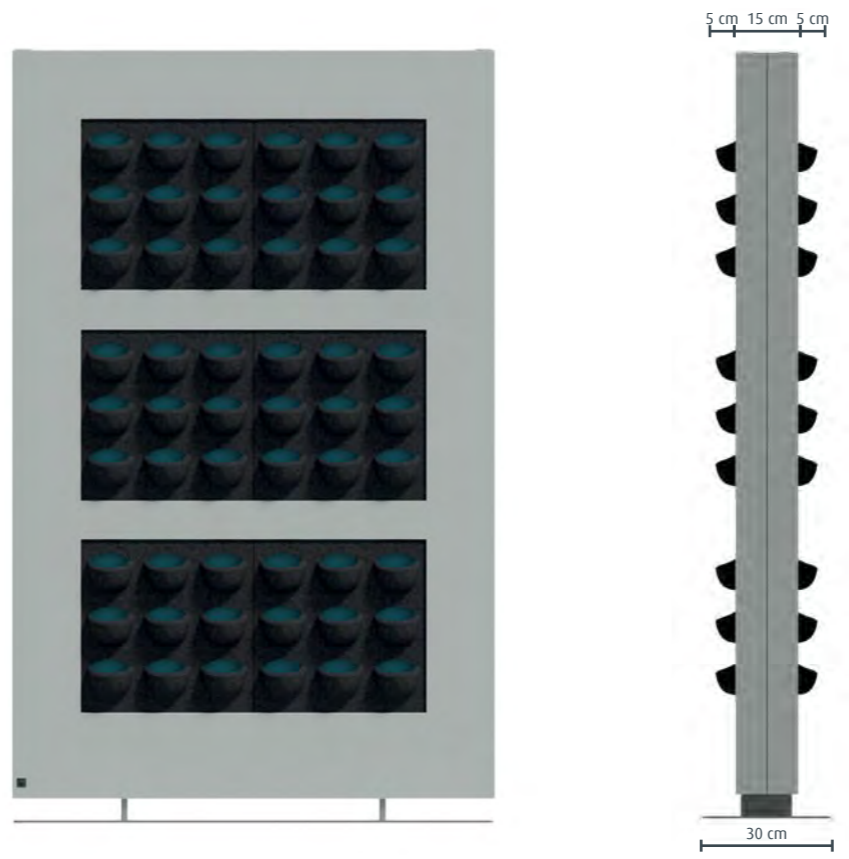

LiveDivider

Product Produkt Product	Formaat Format Size	Cassettes Kassetten Cassettes	Gewicht Gewicht Weight	Inhoud Inhalt Volume
LiveDivider	112x180x15 cm	12	128 kg	77 ltr

Beschikbare kleuren
Verfügbare Farben
Available Colours

- Wit
  Weiß
  White
- Zilvergrijs
  Silbergrau
  Silver grey