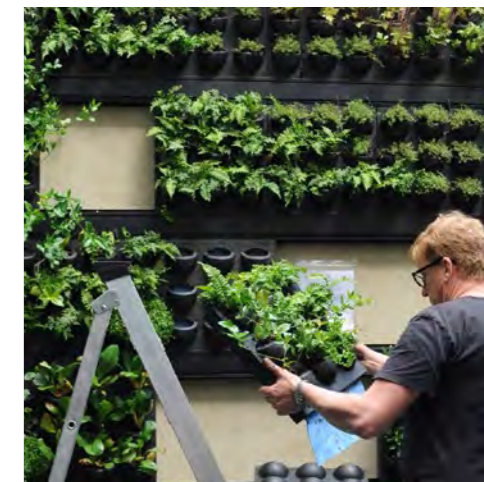

LivePanel

Product	Profiellengte	Aantal cassettes	Gewicht (incl. planten en water)
Produkt	Profillänge	Anzahl Kassetten	Gewicht (einschl. Pflanzen und Wasser)
Product	Profile length	Number of cassettes	Weight (incl plants and water)
LivePanel	Variabel, max. 520 cm	Afhankelijk van afmetingen groene wand	Max. 40 kg /m²
LivePanel	Variabel, max. 520 cm	Abhängig von den Maßen der grünen Wand	Max. 40 kg /m²
LivePanel	Variable, max. 520 cm	Depending on dimensions of living wall	Max. 40 kg /m²

Beschikbare kleuren De optionele omlijsting wordt standaard geleverd in blanco geanodiseerd aluminium. Andere kleuren zijn mogelijk op aanvraag.

Verfügbare Farben Der Standardrahmen ist blankes, anodisiertes Aluminium. Andere Farben sind auf Anfrage möglich.

Available Colours The optional frame is delivered as standard in blank anodised aluminium. Other colours are possible on request.