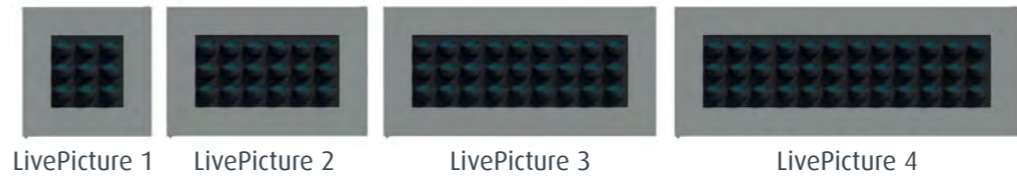

LivePicture 1, 2, 3, 4

Product Produkt Product	Formaat Format Size	Cassettes Kassetten Cassettes	Gewicht Gewicht Weight	Inhoud Inhalt Volume
LivePicture 1	72x72x7 cm	1	12,0 kg	14 ltr
LivePicture 2	112x72x7 cm	2	16,6 kg	19 ltr
LivePicture 3	152x72x7 cm	3	21,1 kg	24 ltr
LivePicture 4	192x72x7 cm	4	25,5 kg	29 ltr