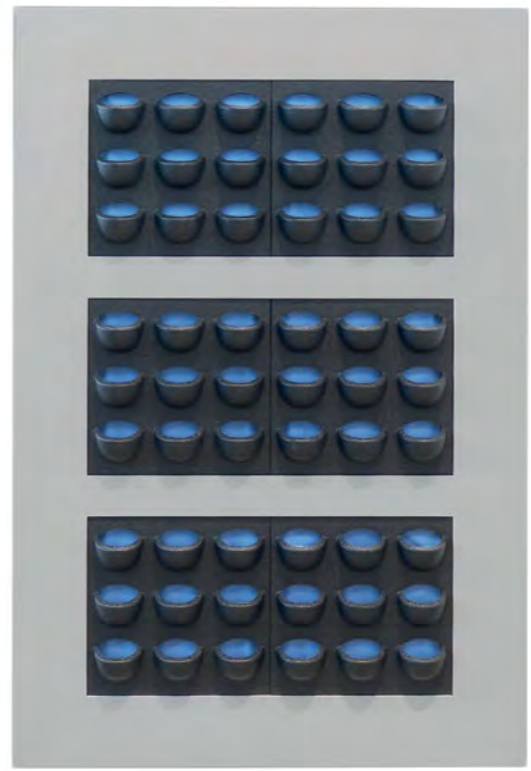

5 cm 7 cm

LivePicture XL

Product Produkt Product	Formaat Format Size	Cassettes Kassetten Cassettes	Gewicht Gewicht Weight	Inhoud Inhalt Volume
LivePicture XL	112x170x7 cm	6	35 kg	38 ltr

**Beschikbare kleuren
Verfügbare Farben
Available Colours**

Wit
Weiß
White

Zilvergrijs
Silbergrau
Silver grey

Antraciet
Anthrazit
Charcoal