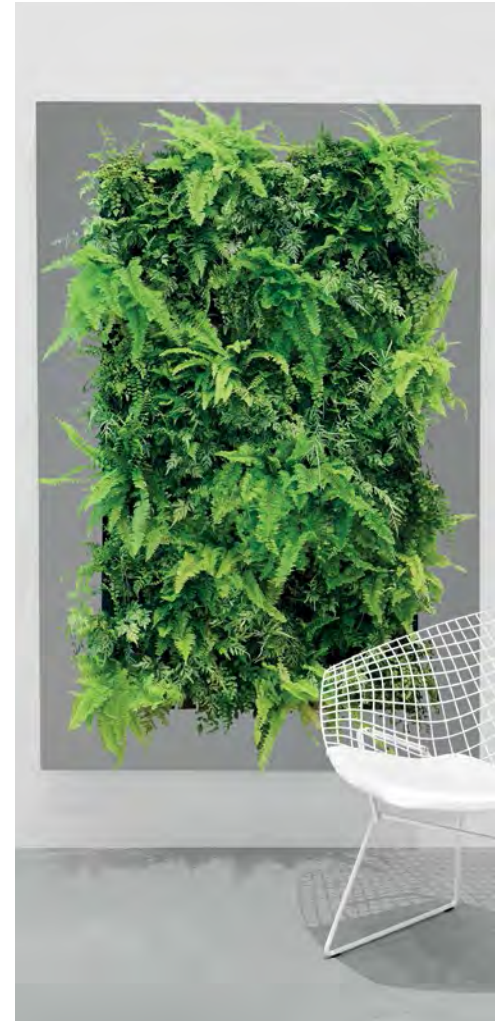

Terrapalme

Home and Garden Design