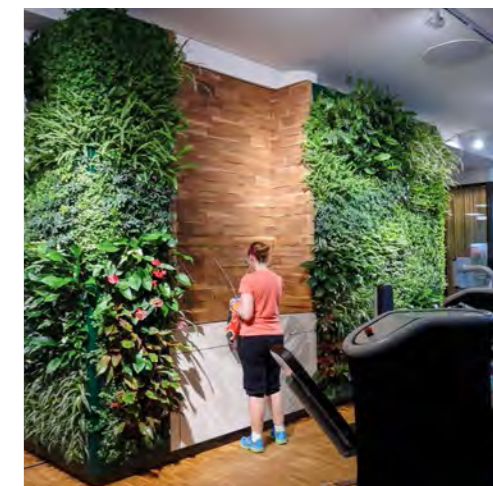

LivePanel is an innovative vertical landscaping application that delivers a sustainable 'living wall' system for both indoor and outdoor use. Living walls are becoming very popular, not only in the commercial environment such as offices, shops and public spaces, but also increasingly for residential use.

LivePanel can be used for various vertical landscaping applications. Let your creativity flow with the design options and plants choices that the system offers. LivePanel is a modular living wall system with exchangeable plant cassettes.