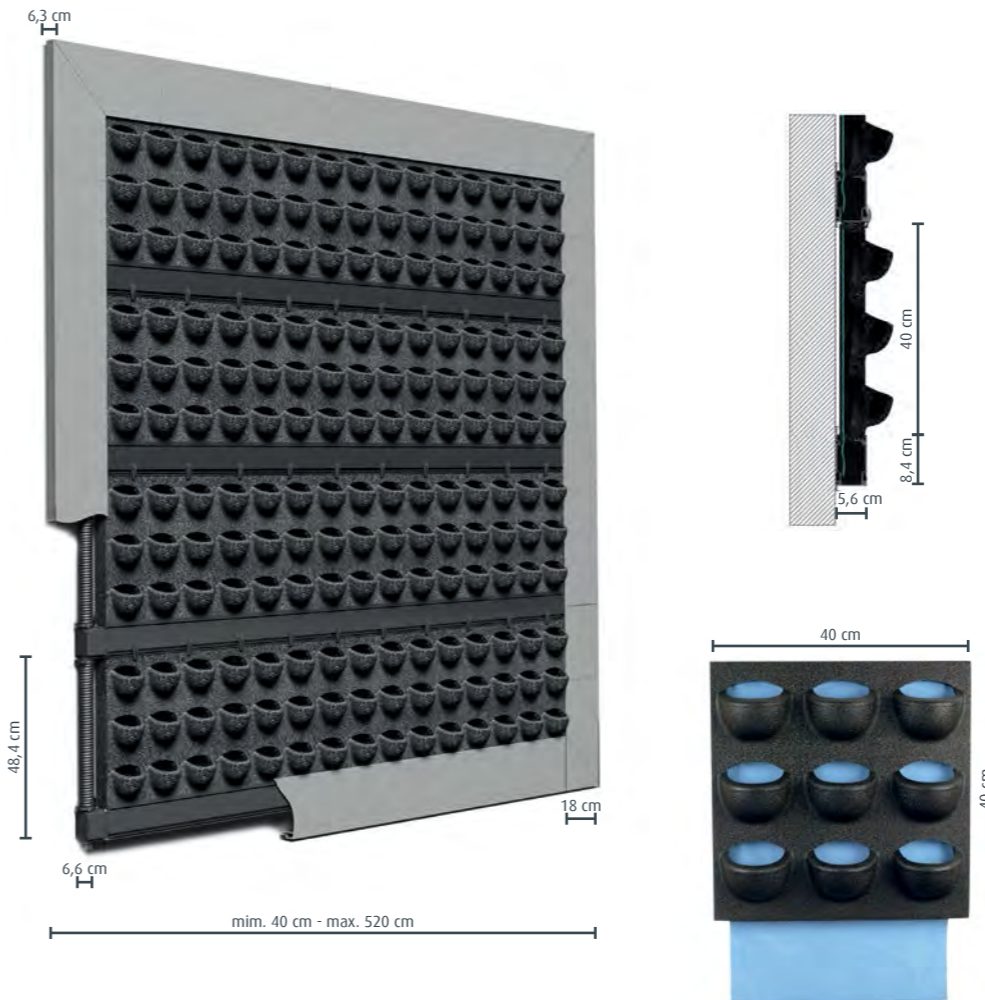

LiveDivider bestaat uit een strak metalen frame op een stevige vaste voet. In het frame is aan iedere zijde ruimte voor zes cassettes met beplanting, 12 cassettes in totaal.

LiveDivider ist ein beidseitig bepflanzter dekorativer Raumteiler. LiveDivider eignet sich perfekt für die optische Trennung von Räumen. Er sorgt für mehr Atmosphäre einerseits und ermöglicht die praktische Nutzung eines Raums andererseits. LiveDivider schafft Privatsphäre und dämpft Umgebungsgeräusche.

LivePanel can be used for various vertical landscaping applications. Let your creativity flow with the design options and plants choices that the system offers. LivePanel is a modular living wall system with exchangeable plant cassettes.

Advies

- Er dient te worden voorzien in een drainagepunt.
- Voor grotere wanden is het raadzaam om een automatische irrigatie-unit te installeren. Er dient rekening te worden gehouden met een gemiddeld waterverbruik van 5 ltr/m² groenoppervlak per week. Dit is afhankelijk van lokale omstandigheden als type beplanting, omgevingstemperatuur, airconditioning en hoeveelheid licht.
- Waterwerende folie op de achterwand is aan te bevelen bij toepassing binnen.

Advice

- A drainage point is compulsory for indoor installations.
- For larger walls, it is advisable to install an automatic irrigation unit. An average water consumption of 5 litres/m² of landscaped surface per week must be taken into account. This depends on local conditions such as the type of plants, surrounding temperature, air-conditioning and light levels.
- Water-resistant foil on the rear wall is recommended for indoor use.