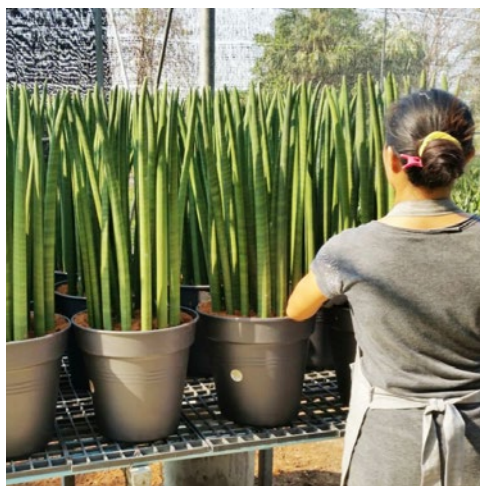

Sansevieria
black gold

Sansevieria
bacularis

4

Sansevieria
black dragon