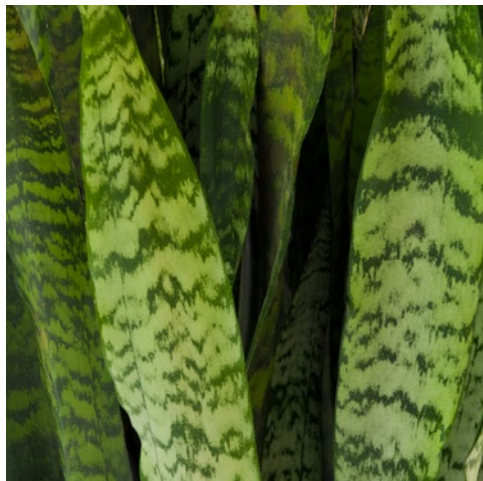

Sansevieria kirkii
Ocean Bowl

Sansevieria laurentii
Primus Plus

Sansevieria laurentii
Prestige

Sansevieria cylindrica
Forest Oval

Sansevieria cylindrica
Promo

Sansevieria

4	bacularis
5	black dragon
6	black gold
7	black tiger
8	coral black
9	cylindrica
10	cylindrica boncel
11	cylindrica (braided)
12	cylindrica straight
13	cylindrica velvet touchz
14	fernwood
15	futura superba
16	green line
17	green stripe
18	kirkii
19	laurentii
20	longtail wave
21	masiona gongo
22	metallica
23	moonshine
24	samurai
25	spikes
26	spikes egel
27	tower
28	wave
29	wild
30	zeylanica
31	zeylanica compacta

Inhoud
Inhalt
Content
Teneur

Sansevieria
bacularis

4

Sansevieria
black dragon

5

Sansevieria
black gold

6

Sansevieria
black tiger

7

Sansevieria
coral black

8

Sansevieria
cylindrica

9

Sansevieria
cylindrica boncel

10

Sansevieria
cylindrica (braided)