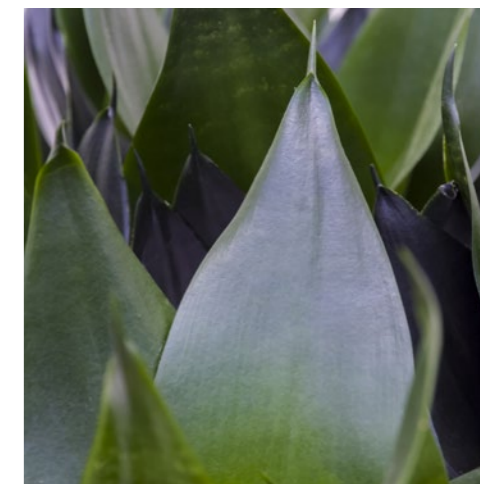

Sansevieria
bacularis

4

Sansevieria
black dragon

5